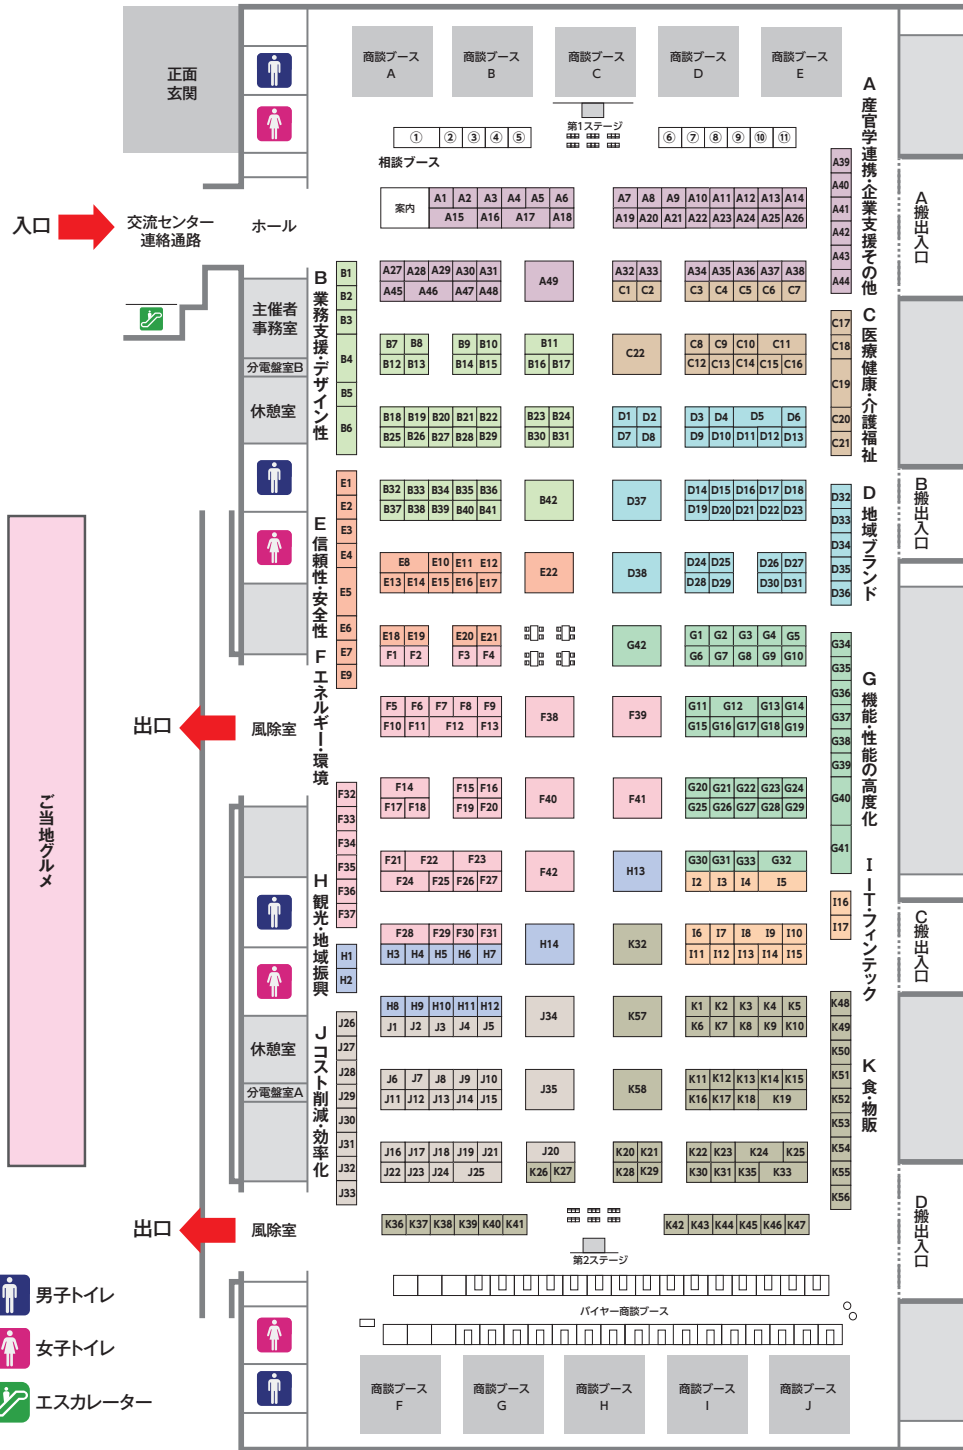

※入場には、事前登録が必要です。登録フォームは、9月上旬にビジネスフェアホームページでご案内します。

<https://www.shinkin-businessfair.jp>

会場配置図 (第3展示館)

新型コロナウイルス感染を予防するため、ビジネスフェアでは下記の対応を行います。

主催者における対応

- 発熱者等の施設へ入場防止・注意喚起**
 - ① 入場口で来場者の検温を行い発熱者(37.5度以上)の入場はお断りします。
 - ② 来場者に対して、会場内で感染者が発生した場合など必要に応じて、来場登録情報を保健所等の公的機関へ提供することを事前に周知します。
- 3つの「密」(密閉・密集・密接)の防止・注意喚起**
 - ① 入場受付での列間隔の確保のため(約2m間隔)並び位置の目印を貼付けます。
 - ② 館内の常時換気を実施します。
 - ③ 会場内の通路幅は4m以上確保します。
 - ④ 密を避けるため、館内の入場者数を制限する場合があります。
- 飛沫防止、接触感染の防止・注意喚起**
 - ① 来場者のマスクの着用を徹底します。
 - ② 手指の消毒を徹底するため、入場口や商談会場等にアルコール消毒液を設置します。
 - ③ 咳エチケット、手洗いの励行を促す掲示を行います。
 - ④ ドアノブなど手が触れる場所の定期的な消毒を行います。
 - ⑤ トイレ内のハンドドライヤーは使用禁止とし、トイレの蓋を閉めて流すよう表示します。
 - ⑥ 入場受付には、飛沫感染防止シートを取り付けます。
 - ⑦ 厚生労働省が提供する感染確認アプリ(COCOA)の事前インストールを要請します。